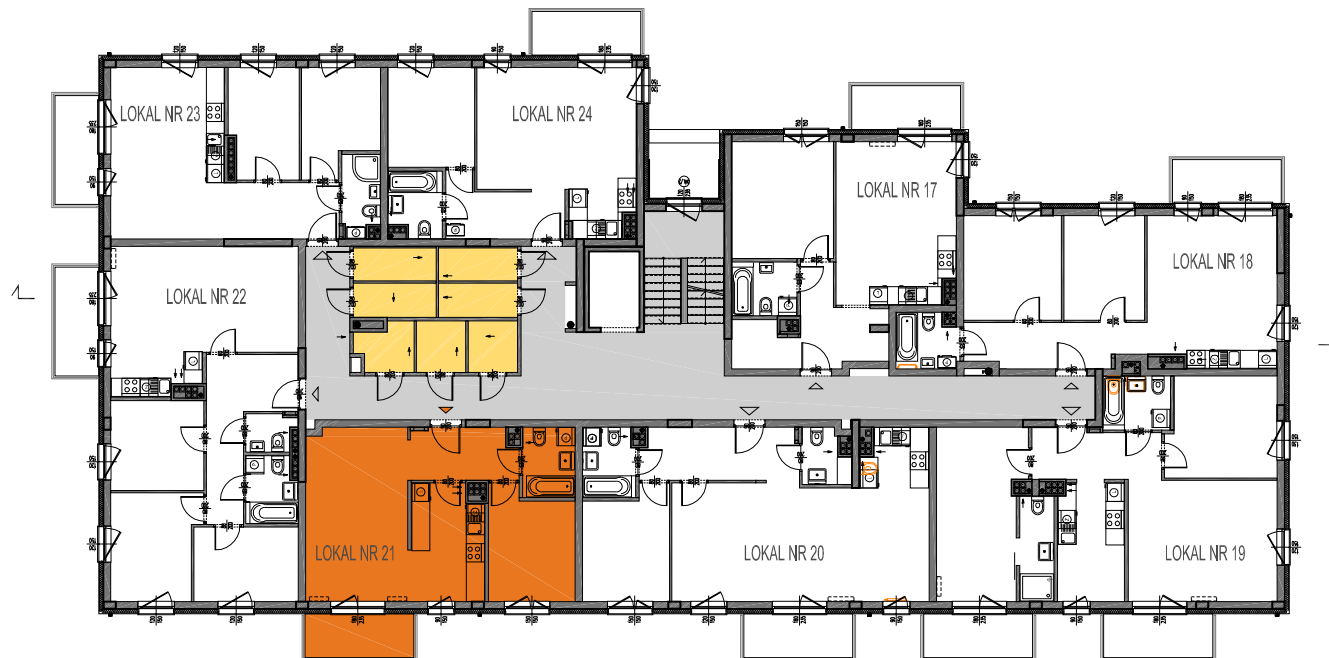

LEGENDA:

-  LOKAL
-  OGRÓDEK
-  POZOSTAŁE LOKALE
-  KOMÓRKA LOKATORSKA
-  WÓZKOWNIA
-  KOMUNIKACJA
-  WEJŚCIE DO LOKALU
-  WEJŚCIE DO POZOSTAŁYCH LOKALI

REALIZATOR

GRUNWALDZKIE OGRODY TPPI Sp. z o.o.
04-333 Warszawa ul. Serocka 27 lok.20
tel.: 22 509 65 55; fax: 22 509 65 00
www.tppi.pl