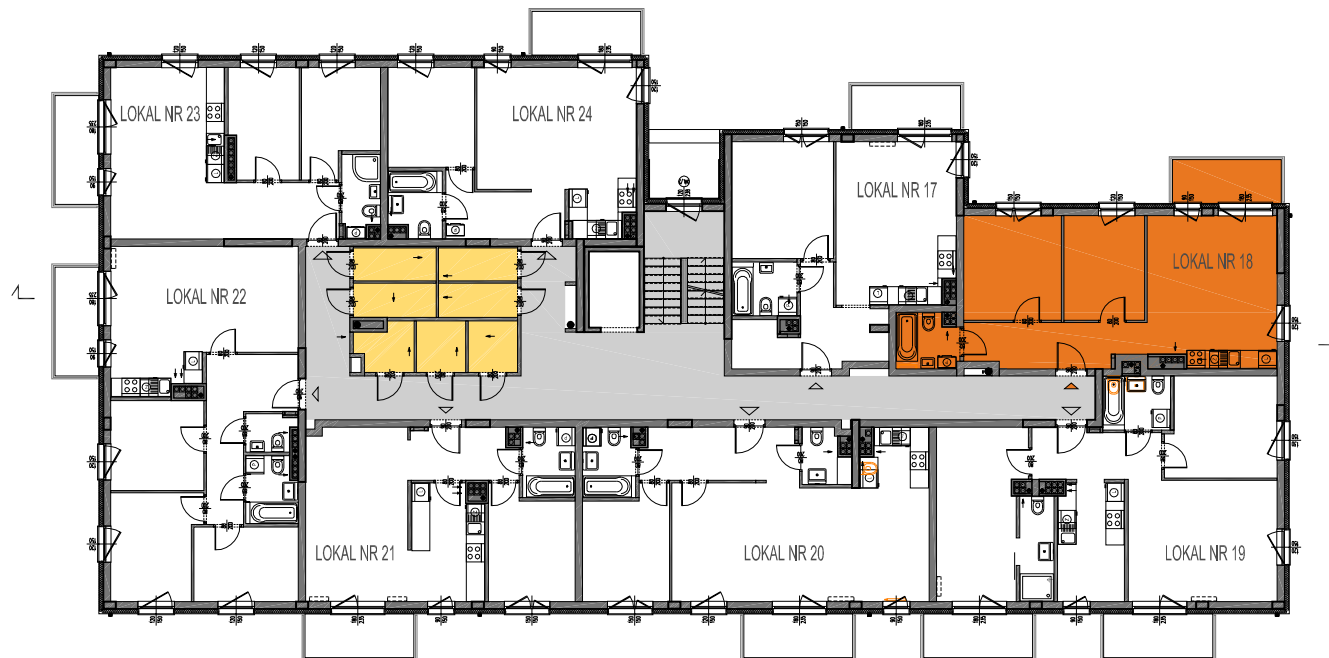

LEGENDA:

-  LOKAL
-  OGRÓDEK
-  POZOSTAŁE LOKALE
-  KOMÓRKA LOKATORSKA
-  WÓZKOWNIA
-  KOMUNIKACJA
-  WEJŚCIE DO LOKALU
-  WEJŚCIE DO POZOSTAŁYCH LOKALI

REALIZATOR

GRUNWALDZKIE OGRODY TPPI Sp. z o.o.
04-333 Warszawa ul. Serocka 27 lok.20
tel.: 22 509 65 55; fax: 22 509 65 00
www.tppi.pl