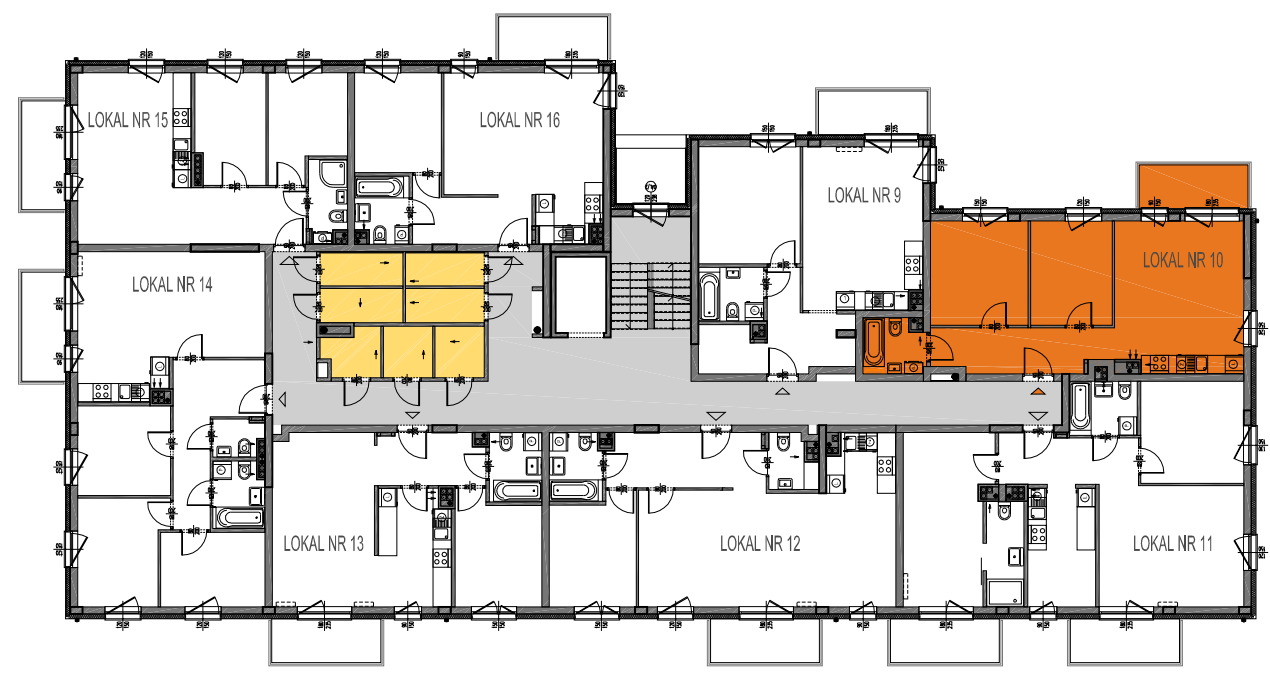

LEGENDA:

- LOKAL
- OGRÓDEK
- POZOSTAŁE LOKALE
- KOMÓRKA LOKATORSKA
- WÓZKOWNIA
- KOMUNIKACJA
- WEJŚCIE DO LOKALU
- WEJŚCIE DO POZOSTAŁYCH LOKALI

REALIZATOR

GRUNWALDZKIE OGRODY TPPI Sp. z o.o.
04-333 Warszawa ul. Serocka 27 lok.20
tel.: 22 509 65 55; fax: 22 509 65 00
www.tppi.pl