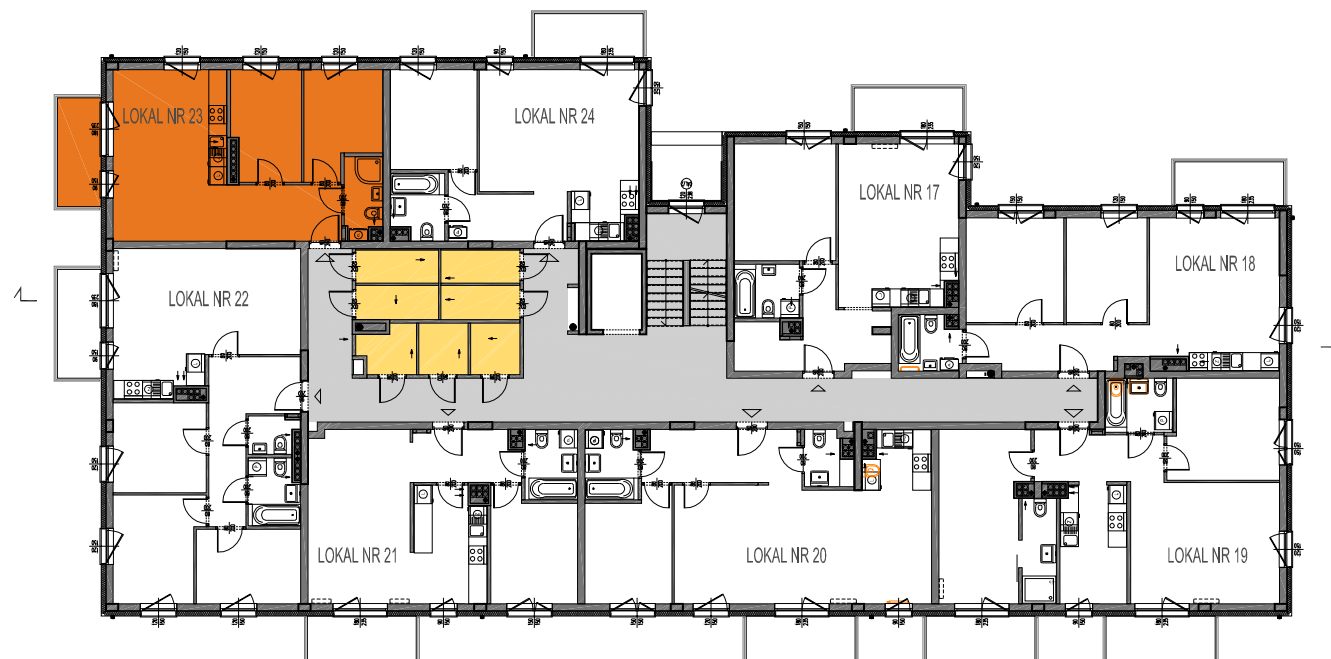

LEGENDA:

-  LOKAL
-  OGRÓDEK
-  POZOSTAŁE LOKALE
-  KOMÓRKA LOKATORSKA
-  WÓZKOWNIA
-  KOMUNIKACJA
-  WEJŚCIE DO LOKALU
-  WEJŚCIE DO POZOSTAŁYCH LOKALI

REALIZATOR

GRUNWALDZKIE OGRODY TPPI Sp. z o.o.
04-333 Warszawa ul. Serocka 27 lok.20
tel.: 22 509 65 55; fax: 22 509 65 00
www.tppei.pl