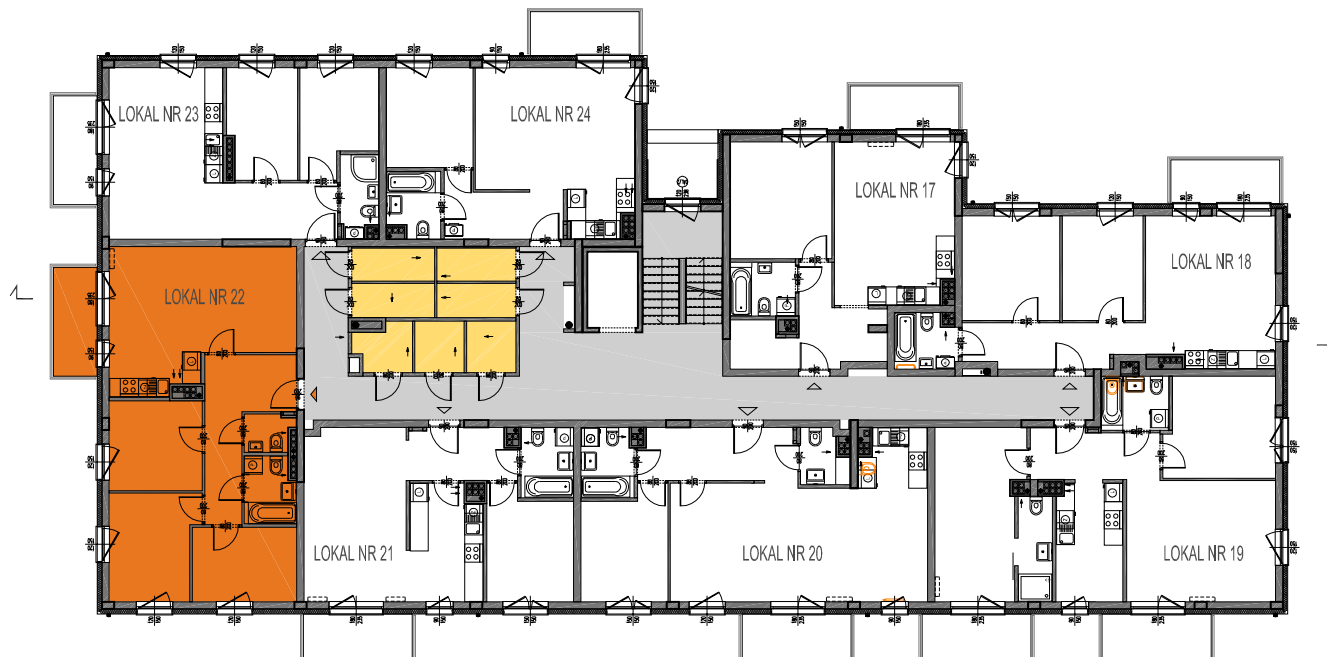

LEGENDA:

- LOKAL
- OGRÓDEK
- POZOSTAŁE LOKALE
- KOMÓRKA LOKATORSKA
- WÓZKOWNIA
- KOMUNIKACJA
- WEJŚCIE DO LOKALU
- WEJŚCIE DO POZOSTAŁYCH LOKALI

REALIZATOR

GRUNWALDZKIE OGRODY TPPI Sp. z o.o.
04-333 Warszawa ul. Serocka 27 lok.20
tel.: 22 509 65 55; fax: 22 509 65 00
www.tppl.pl