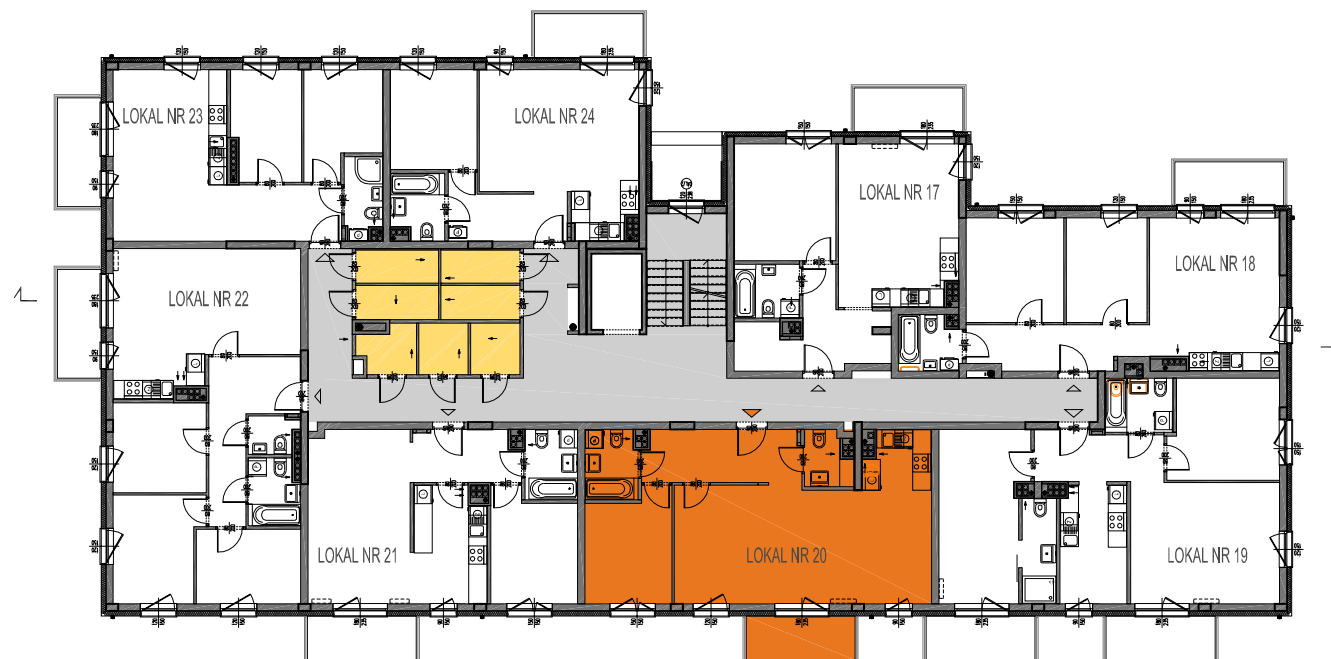

LEGENDA:

- LOKAL
- OGRÓDEK
- POZOSTAŁE LOKALE
- KOMÓRKA LOKATORSKA
- WÓZKOWNIA
- KOMUNIKACJA
- WEJŚCIE DO LOKALU
- WEJŚCIE DO POZOSTAŁYCH LOKALI

REALIZATOR

GRUNWALDZKIE OGRODY TPPI Sp. z o.o.
04-333 Warszawa ul. Serocka 27 lok.20
tel.: 22 509 65 55; fax: 22 509 65 00
www.tppl.pl