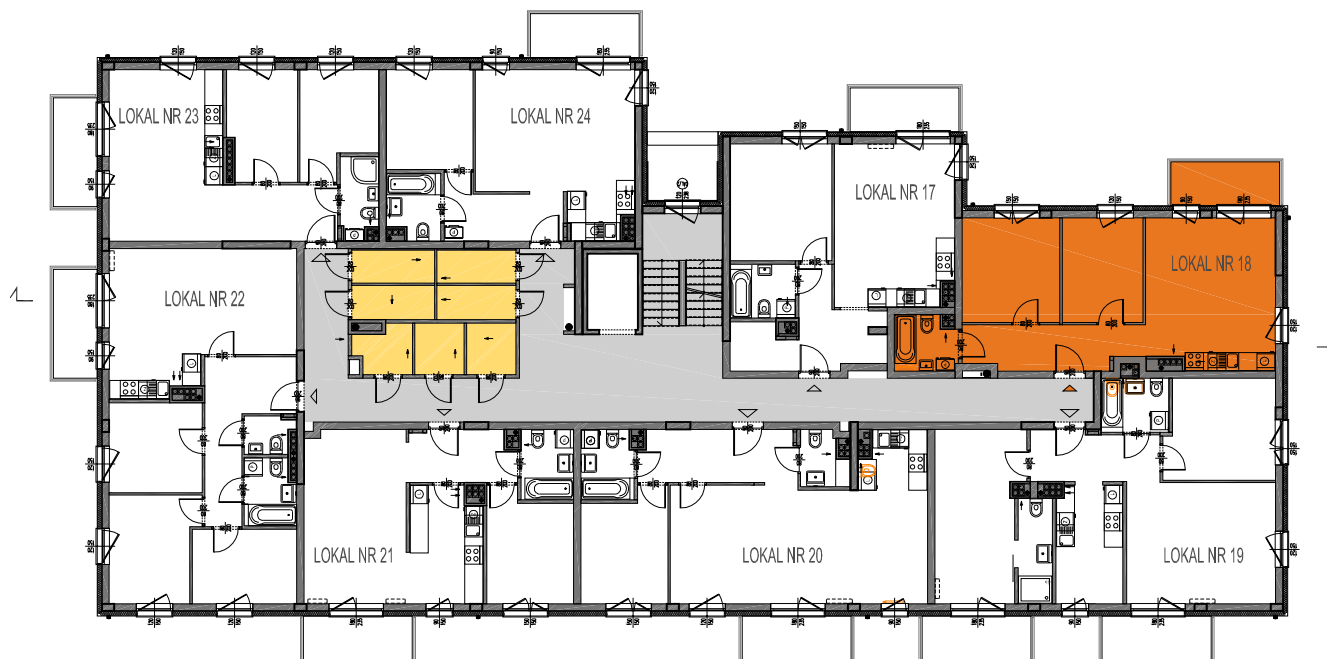

LEGENDA:

- LOKAL
- OGRÓDEK
- POZOSTAŁE LOKALE
- KOMÓRKA LOKATORSKA
- WÓZKOWNIA
- KOMUNIKACJA
- WEJŚCIE DO LOKALU
- WEJŚCIE DO POZOSTAŁYCH LOKALI

REALIZATOR

GRUNWALDZKIE OGRODY TPPI Sp. z o.o.
04-333 Warszawa ul. Serocka 27 lok.20
tel.: 22 509 65 55; fax: 22 509 65 00
www.tppl.pl