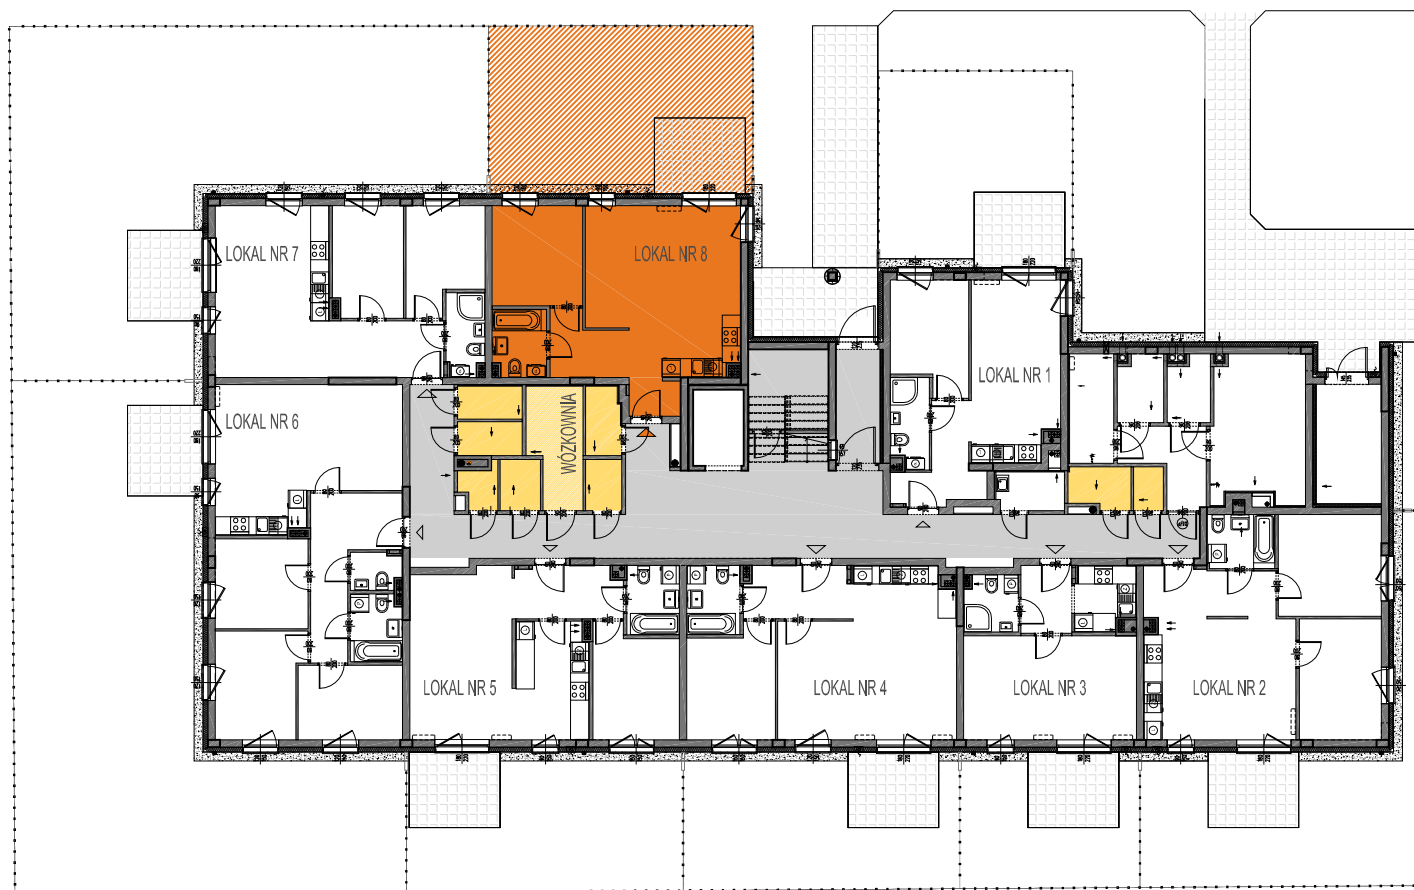

LEGENDA:

- LOKAL
- OGRÓDEK
- POZOSTAŁE LOKALE
- KOMÓRKA LOKATORSKA
- WÓZKOWNIA
- KOMUNIKACJA
- WEJŚCIE DO LOKALU
- WEJŚCIE DO POZOSTAŁYCH LOKALI

REALIZATOR

GRUNWALDZKIE OGRODY TPPI Sp. z o.o.
04-333 Warszawa ul. Serocka 27 lok.20
tel.: 22 509 65 55; fax: 22 509 65 00
www.tppi.pl