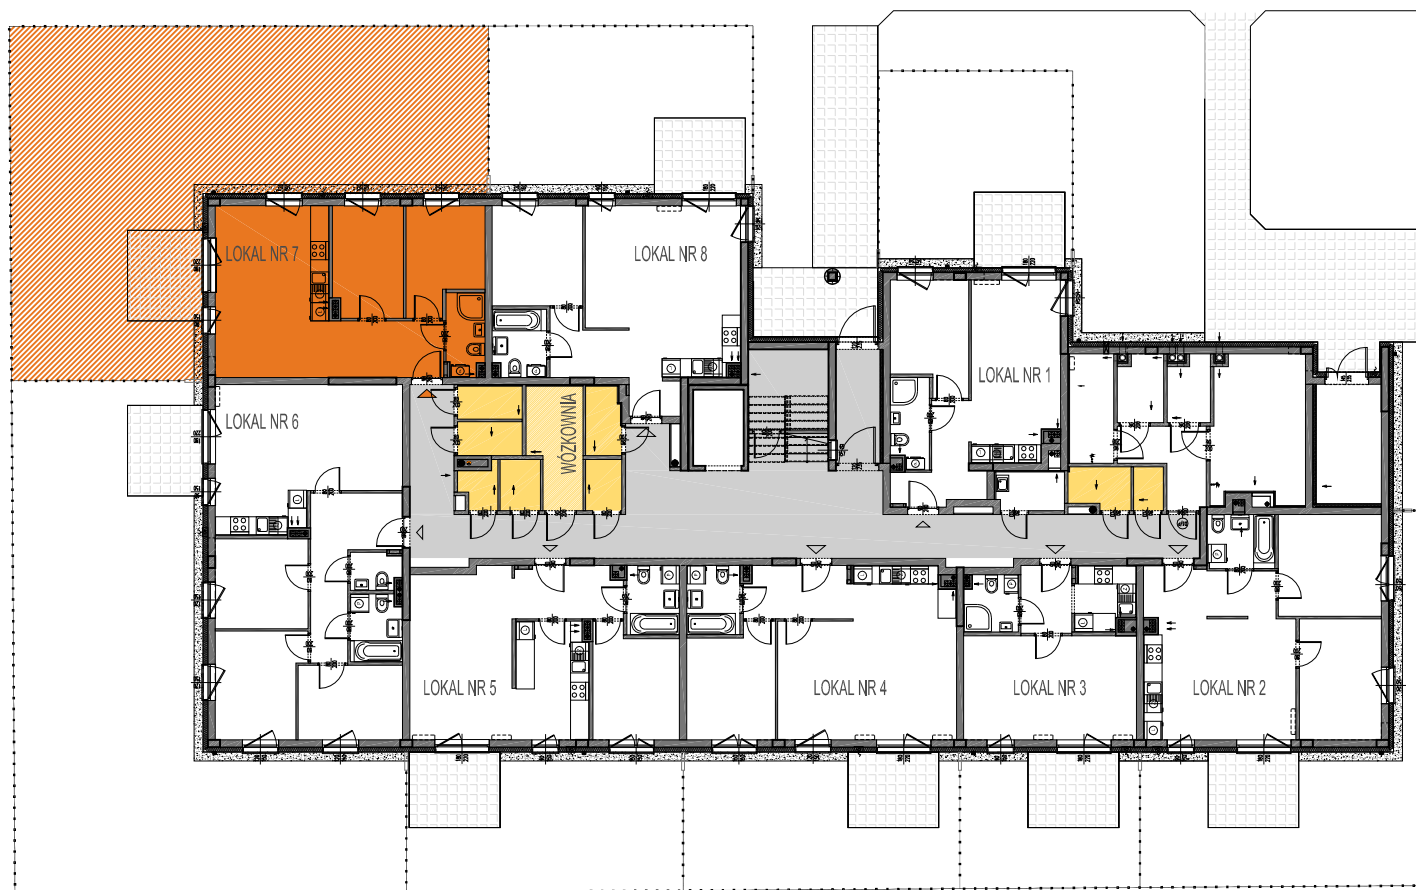

LEGENDA:

- LOKAL
- OGRÓDEK
- POZOSTAŁE LOKALE
- KOMÓRKA LOKATORSKA
- WÓZKOWNIA
- KOMUNIKACJA
- WEJŚCIE DO LOKALU
- WEJŚCIE DO POZOSTAŁYCH LOKALI

REALIZATOR

GRUNWALDZKIE OGRODY TPPI Sp. z o.o.
04-333 Warszawa ul. Serocka 27 lok.20
tel.: 22 509 65 55; fax: 22 509 65 00
www.tppi.pl