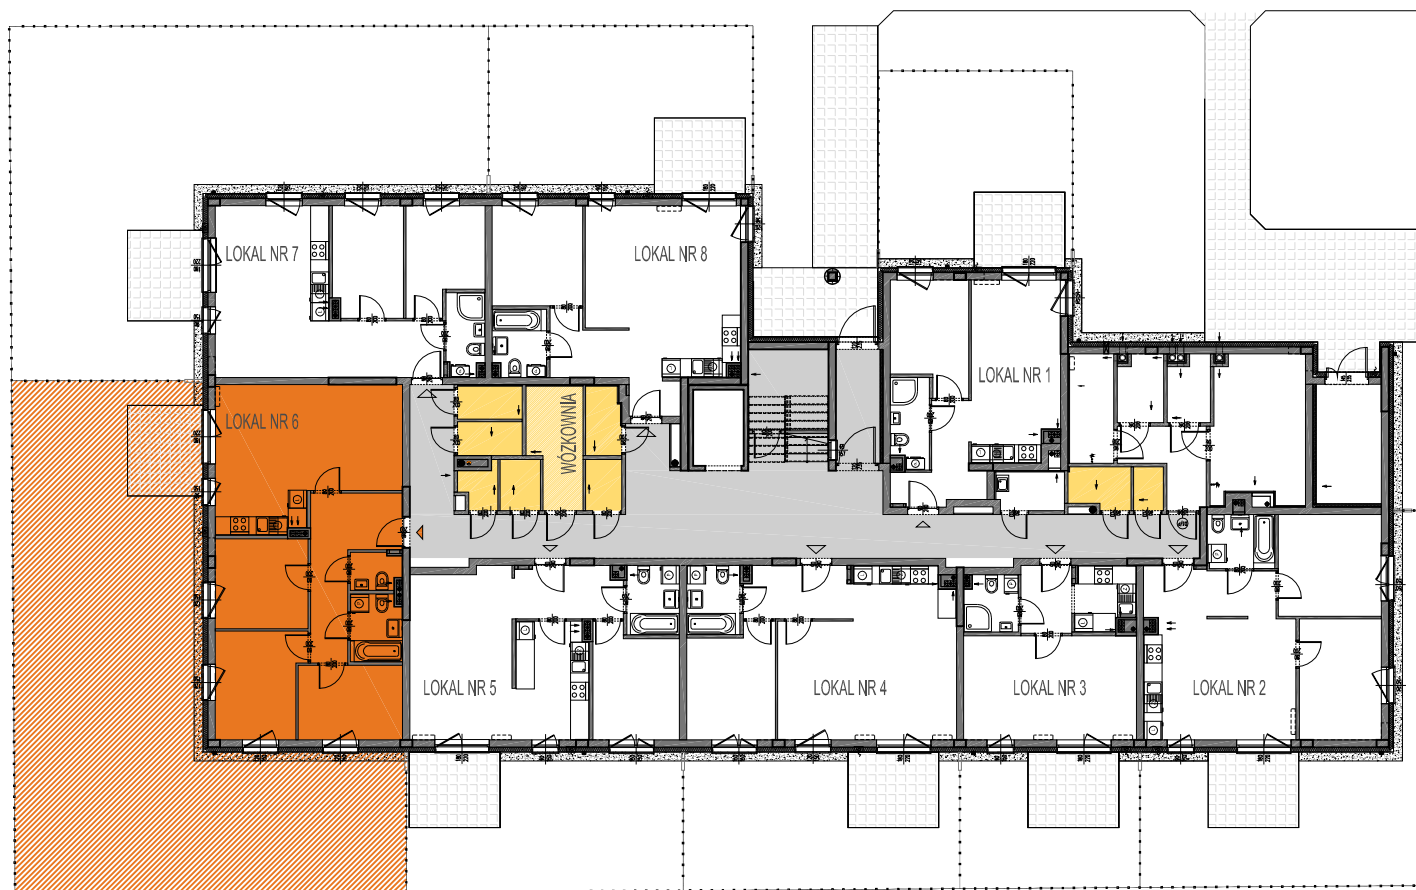

LEGENDA:

- LOKAL
- OGRÓDEK
- POZOSTAŁE LOKALE
- KOMÓRKA LOKATORSKA
- WÓZKOWNIA
- KOMUNIKACJA
- WEJŚCIE DO LOKALU
- WEJŚCIE DO POZOSTAŁYCH LOKALI

REALIZATOR

GRUNWALDZKIE OGRODY TPPI Sp. z o.o.
04-333 Warszawa ul. Serocka 27 lok.20
tel.: 22 509 65 55; fax: 22 509 65 00
www.tppl.pl