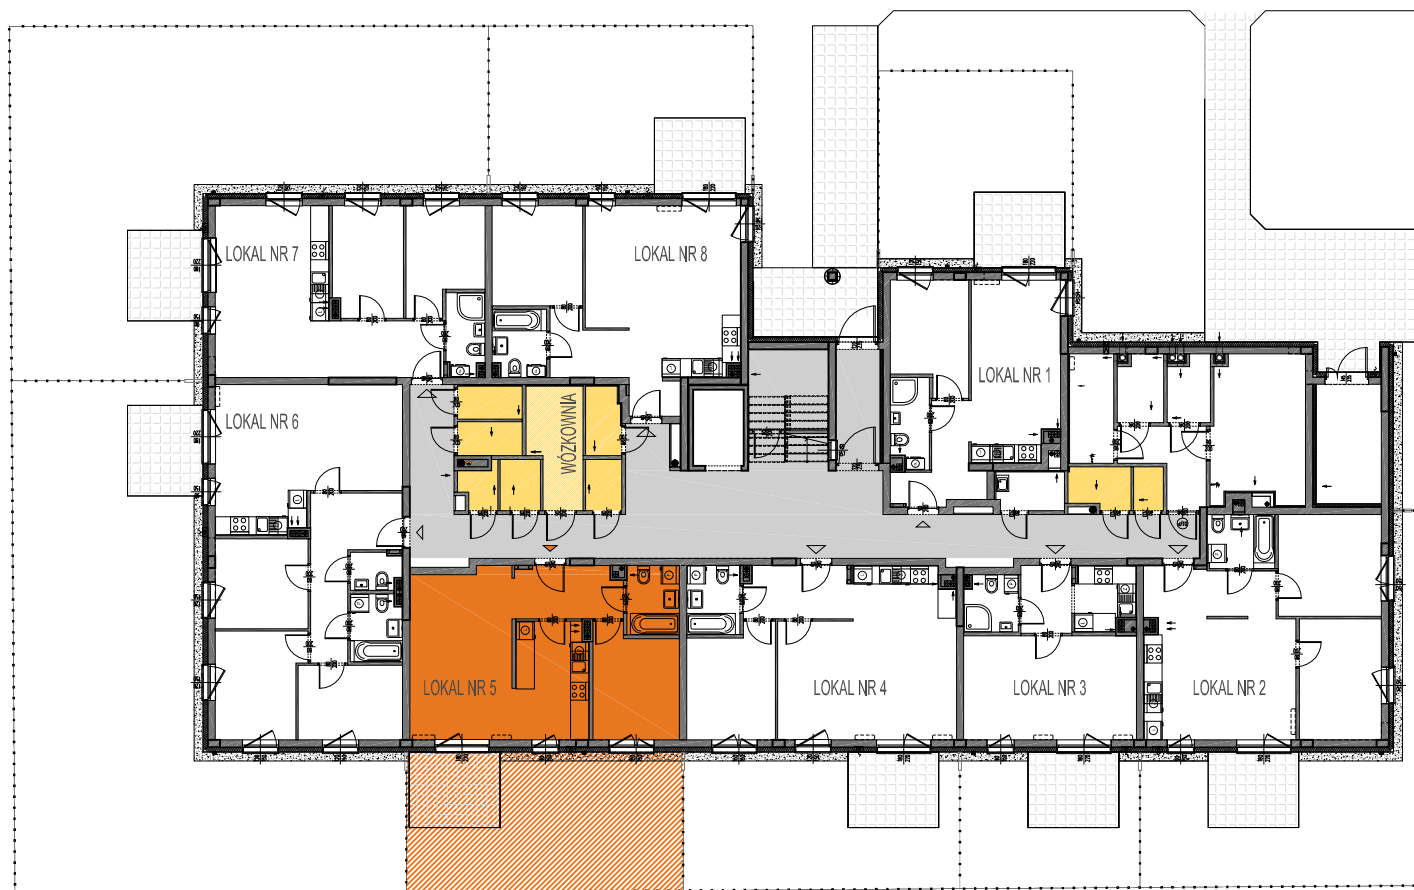

LEGENDA:

- LOKAL
- OGRÓDEK
- POZOSTAŁE LOKALE
- KOMÓRKA LOKATORSKA
- WÓZKOWNIA
- KOMUNIKACJA
- WEJŚCIE DO LOKALU
- WEJŚCIE DO POZOSTAŁYCH LOKALI

REALIZATOR

GRUNWALDZKIE OGRODY TPPI Sp. z o.o.
04-333 Warszawa ul. Serocka 27 lok.20
tel.: 22 509 65 55; fax: 22 509 65 00
www.tppl.pl