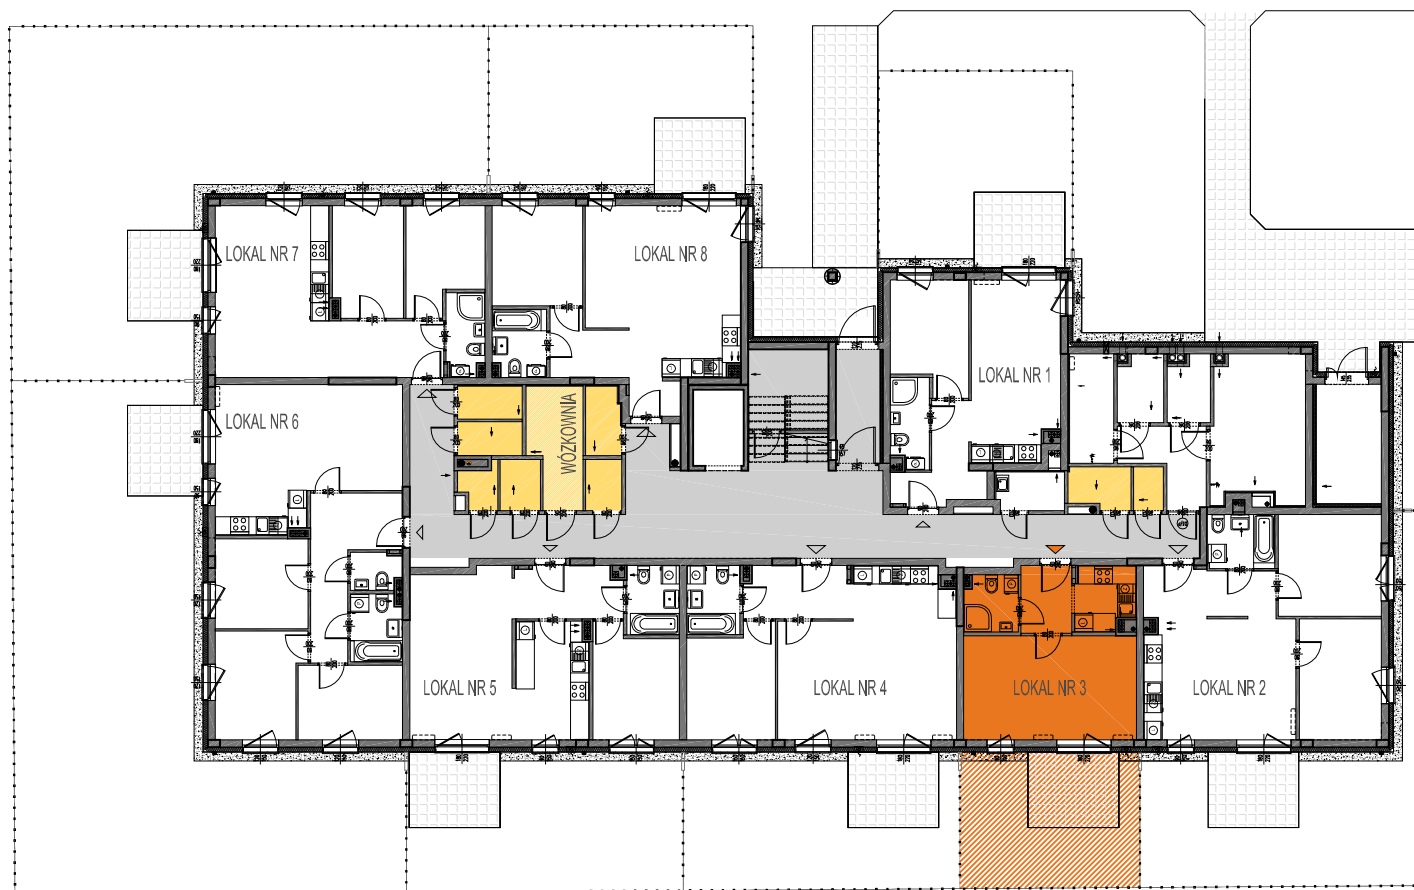

LEGENDA:

- LOKAL
- OGRÓDEK
- POZOSTAŁE LOKALE
- KOMÓRKA LOKATORSKA
- WÓZKOWNIA
- KOMUNIKACJA
- WEJŚCIE DO LOKALU
- WEJŚCIE DO POZOSTAŁYCH LOKALI

REALIZATOR

GRUNWALDZKIE OGRODY TPPI Sp. z o.o.
04-333 Warszawa ul. Serocka 27 lok.20
tel.: 22 509 65 55; fax: 22 509 65 00
www.tppl.pl