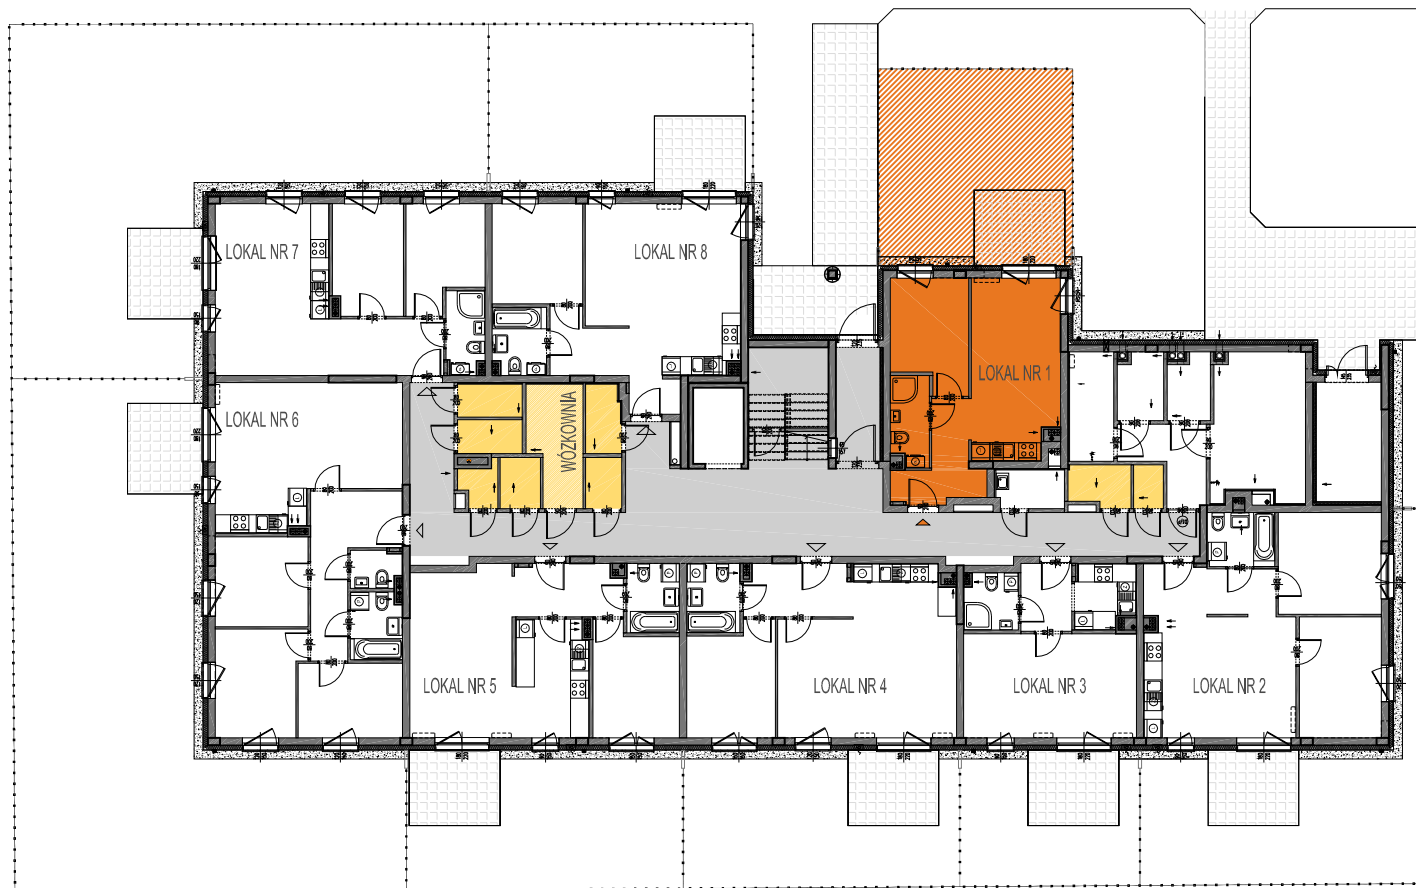

LEGENDA:

- LOKAL
- OGRÓDEK
- POZOSTAŁE LOKALE
- KOMÓRKA LOKATORSKA
- WÓZKOWNIA
- KOMUNIKACJA
- WEJŚCIE DO LOKALU
- WEJŚCIE DO POZOSTAŁYCH LOKALI

REALIZATOR

GRUNWALDZKIE OGRODY TPPI Sp. z o.o.  
04-333 Warszawa ul. Serocka 27 lok.20  
tel.: 22 509 65 55; fax: 22 509 65 00  
www.tppl.pl