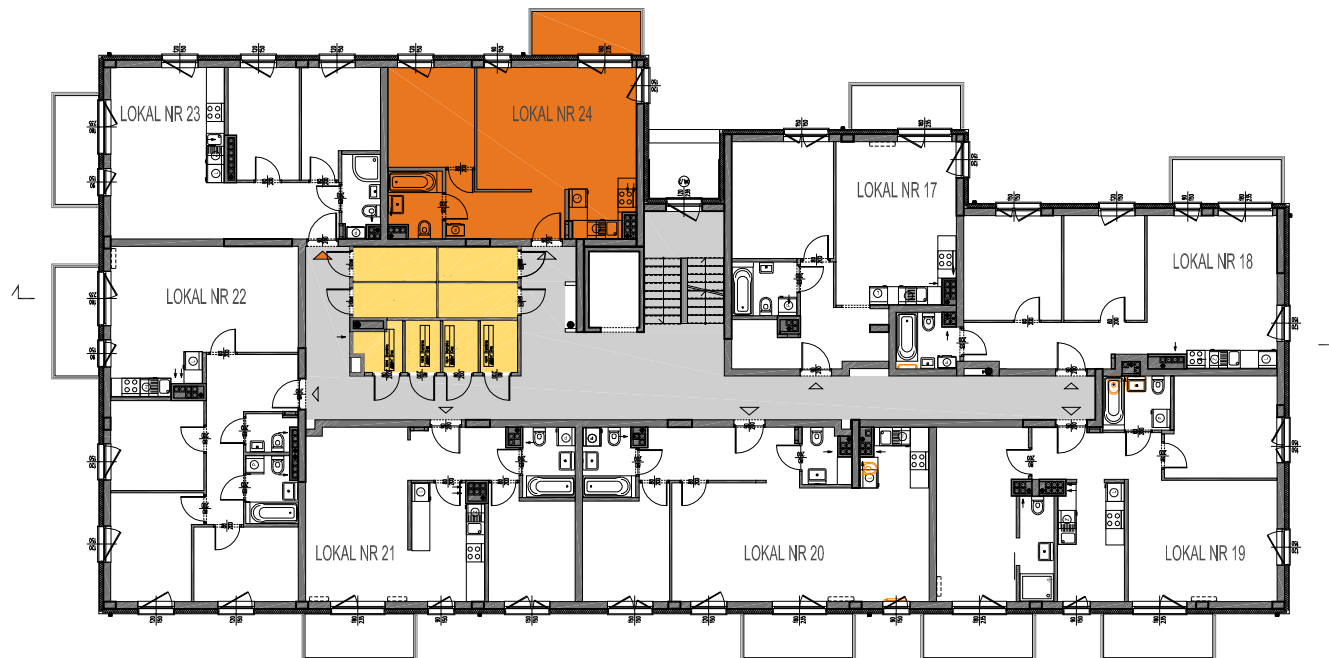

LEGENDA:

-  LOKAL
-  OGRÓDEK
-  POZOSTAŁE LOKALE
-  KOMÓRKA LOKATORSKA
-  WÓZKOWNIA
-  KOMUNIKACJA
-  WEJŚCIE DO LOKALU
-  WEJŚCIE DO POZOSTAŁYCH LOKALI

REALIZATOR

GRUNWALDZKIE OGRODY TPPI Sp. z o.o.
04-333 Warszawa ul. Serocka 27 lok.20
tel.: 22 509 65 55; fax: 22 509 65 00
www.tppi.pl