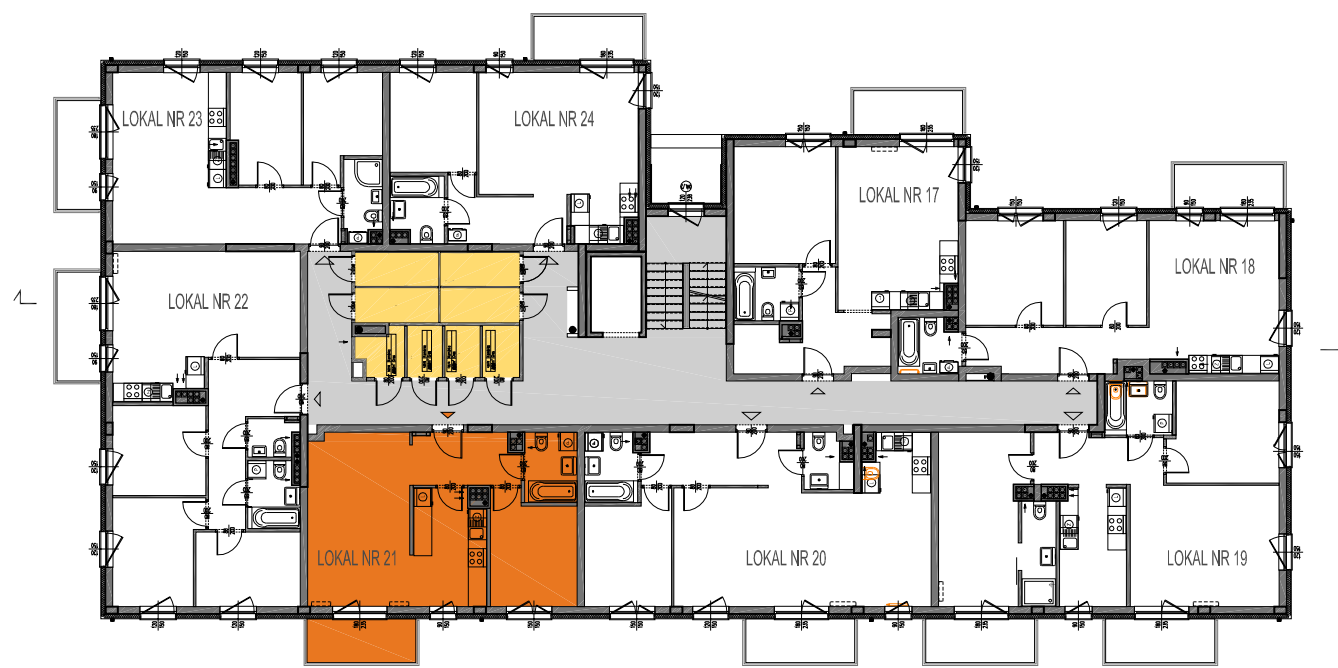

LEGENDA:

-  LOKAL
-  OGRÓDEK
-  POZOSTAŁE LOKALE
-  KOMÓRKA LOKATORSKA
-  WÓZKOWNIA
-  KOMUNIKACJA
-  WEJŚCIE DO LOKALU
-  WEJŚCIE DO POZOSTAŁYCH LOKALI

REALIZATOR

 GRUNWALDZKIE OGRODY TPPI Sp. z o.o.  
04-333 Warszawa ul. Serocka 27 lok.20  
tel.: 22 509 65 55; fax: 22 509 65 00  
www.tppi.pl