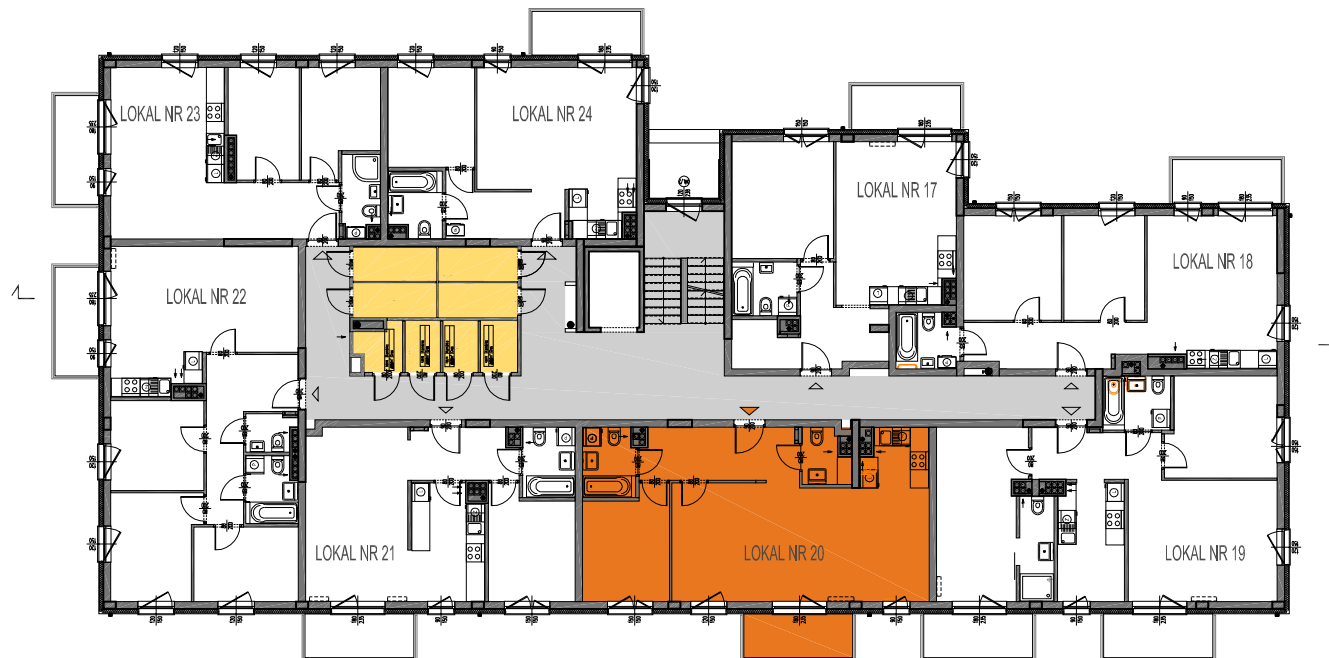

LEGENDA:

-  LOKAL
-  OGRÓDEK
-  POZOSTAŁE LOKALE
-  KOMÓRKA LOKATORSKA
-  WÓZKOWNIA
-  KOMUNIKACJA
-  WEJŚCIE DO LOKALU
-  WEJŚCIE DO POZOSTAŁYCH LOKALI

REALIZATOR

GRUNWALDZKIE OGRODY TPPI Sp. z o.o.
04-333 Warszawa ul. Serocka 27 lok.20
tel.: 22 509 65 55; fax: 22 509 65 00
www.tppi.pl